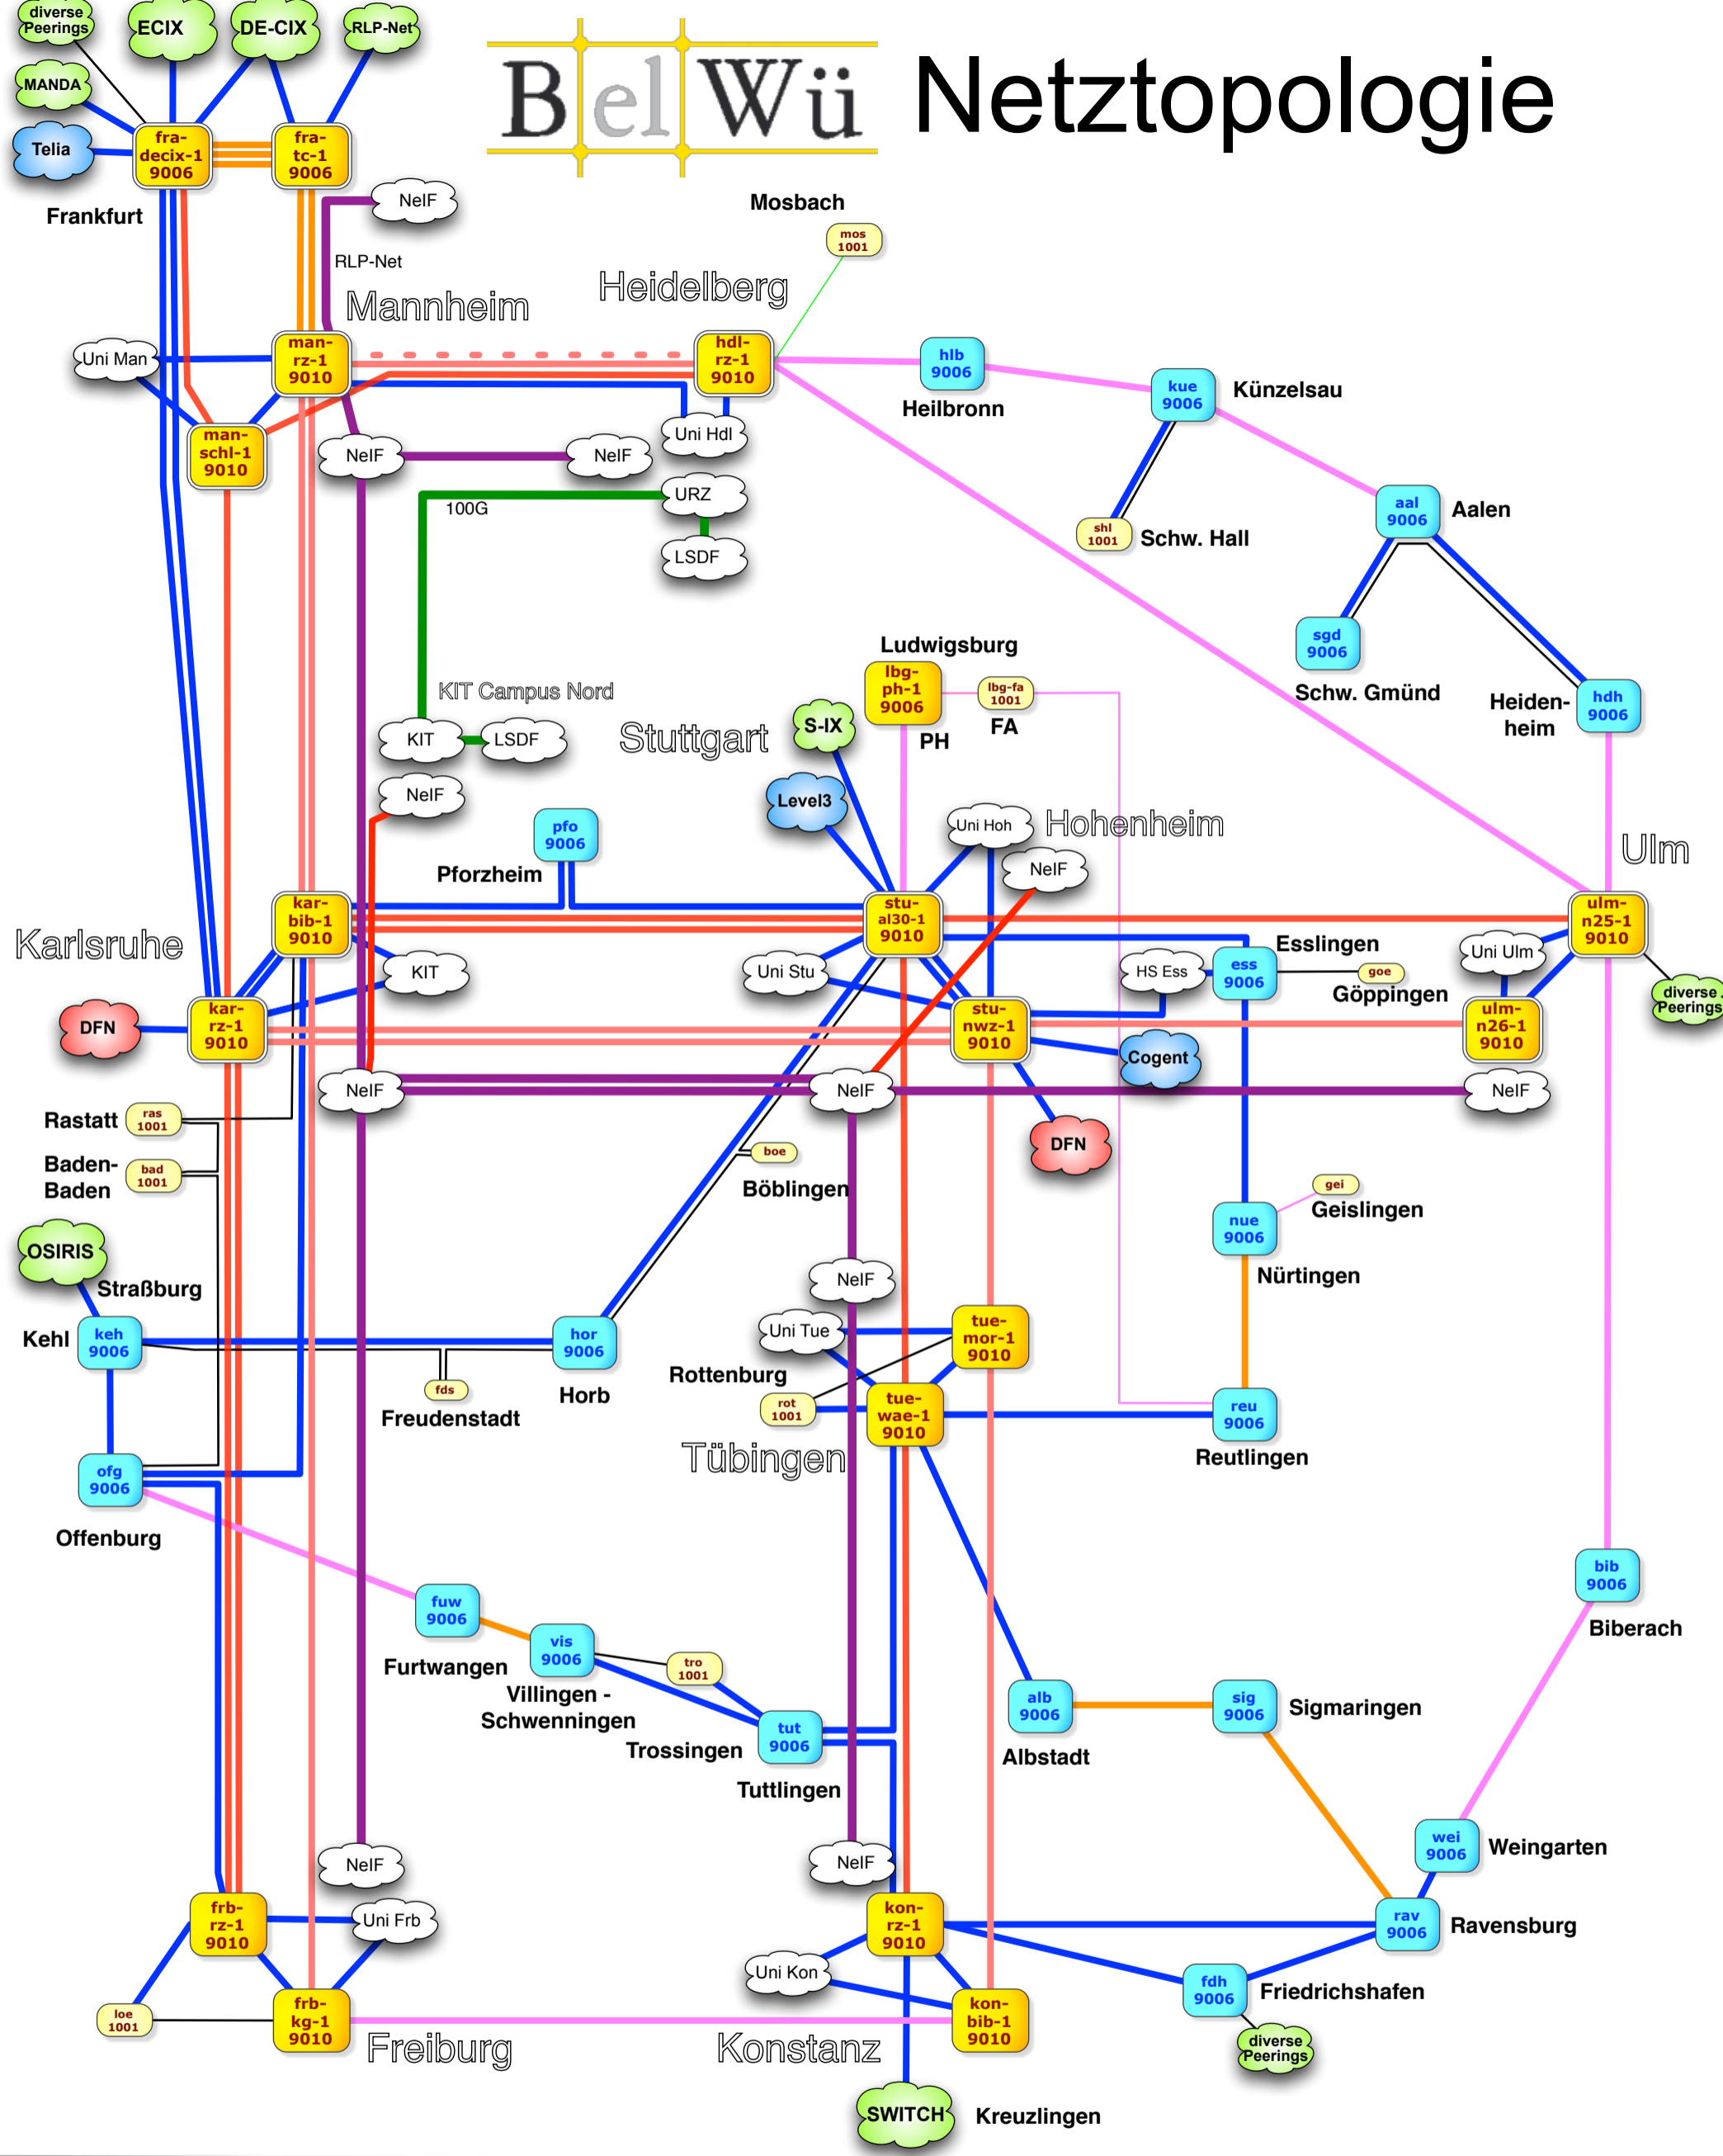

BelWü Netztopologie

<ul style="list-style-type: none"> — 100GE DWDM — 10GE DWDM, Uni/Core-Netz (potentiell 100GE) — 10GE DWDM, Uni/Core-Netz — 10GE DWDM oder LWL, Hochschulen — 10GE Bandbreite — 10GE opt. Fenster über Versatel/RLP-Net — 1GE LWL, 1GE Bandbreite, 155Mbit/s POS - - - in Planung 	<ul style="list-style-type: none"> aal 9006 Router (Name und Cisco Modell) fra1 9006 Router (ggf. mit full-routing) NelF Netzwerk für Innovation und Forschung Telia kommerzieller Upstream S-IX Internet Exchange DFN wissenschaftlicher Upstream 	<ul style="list-style-type: none"> FA Filmakademie PH Pädagogische Hochschule MANDA, RLP, SWITCH: Wissenschaftsnetze Darmstadt, Rheinland-Pfalz, Schweiz
---	--	---