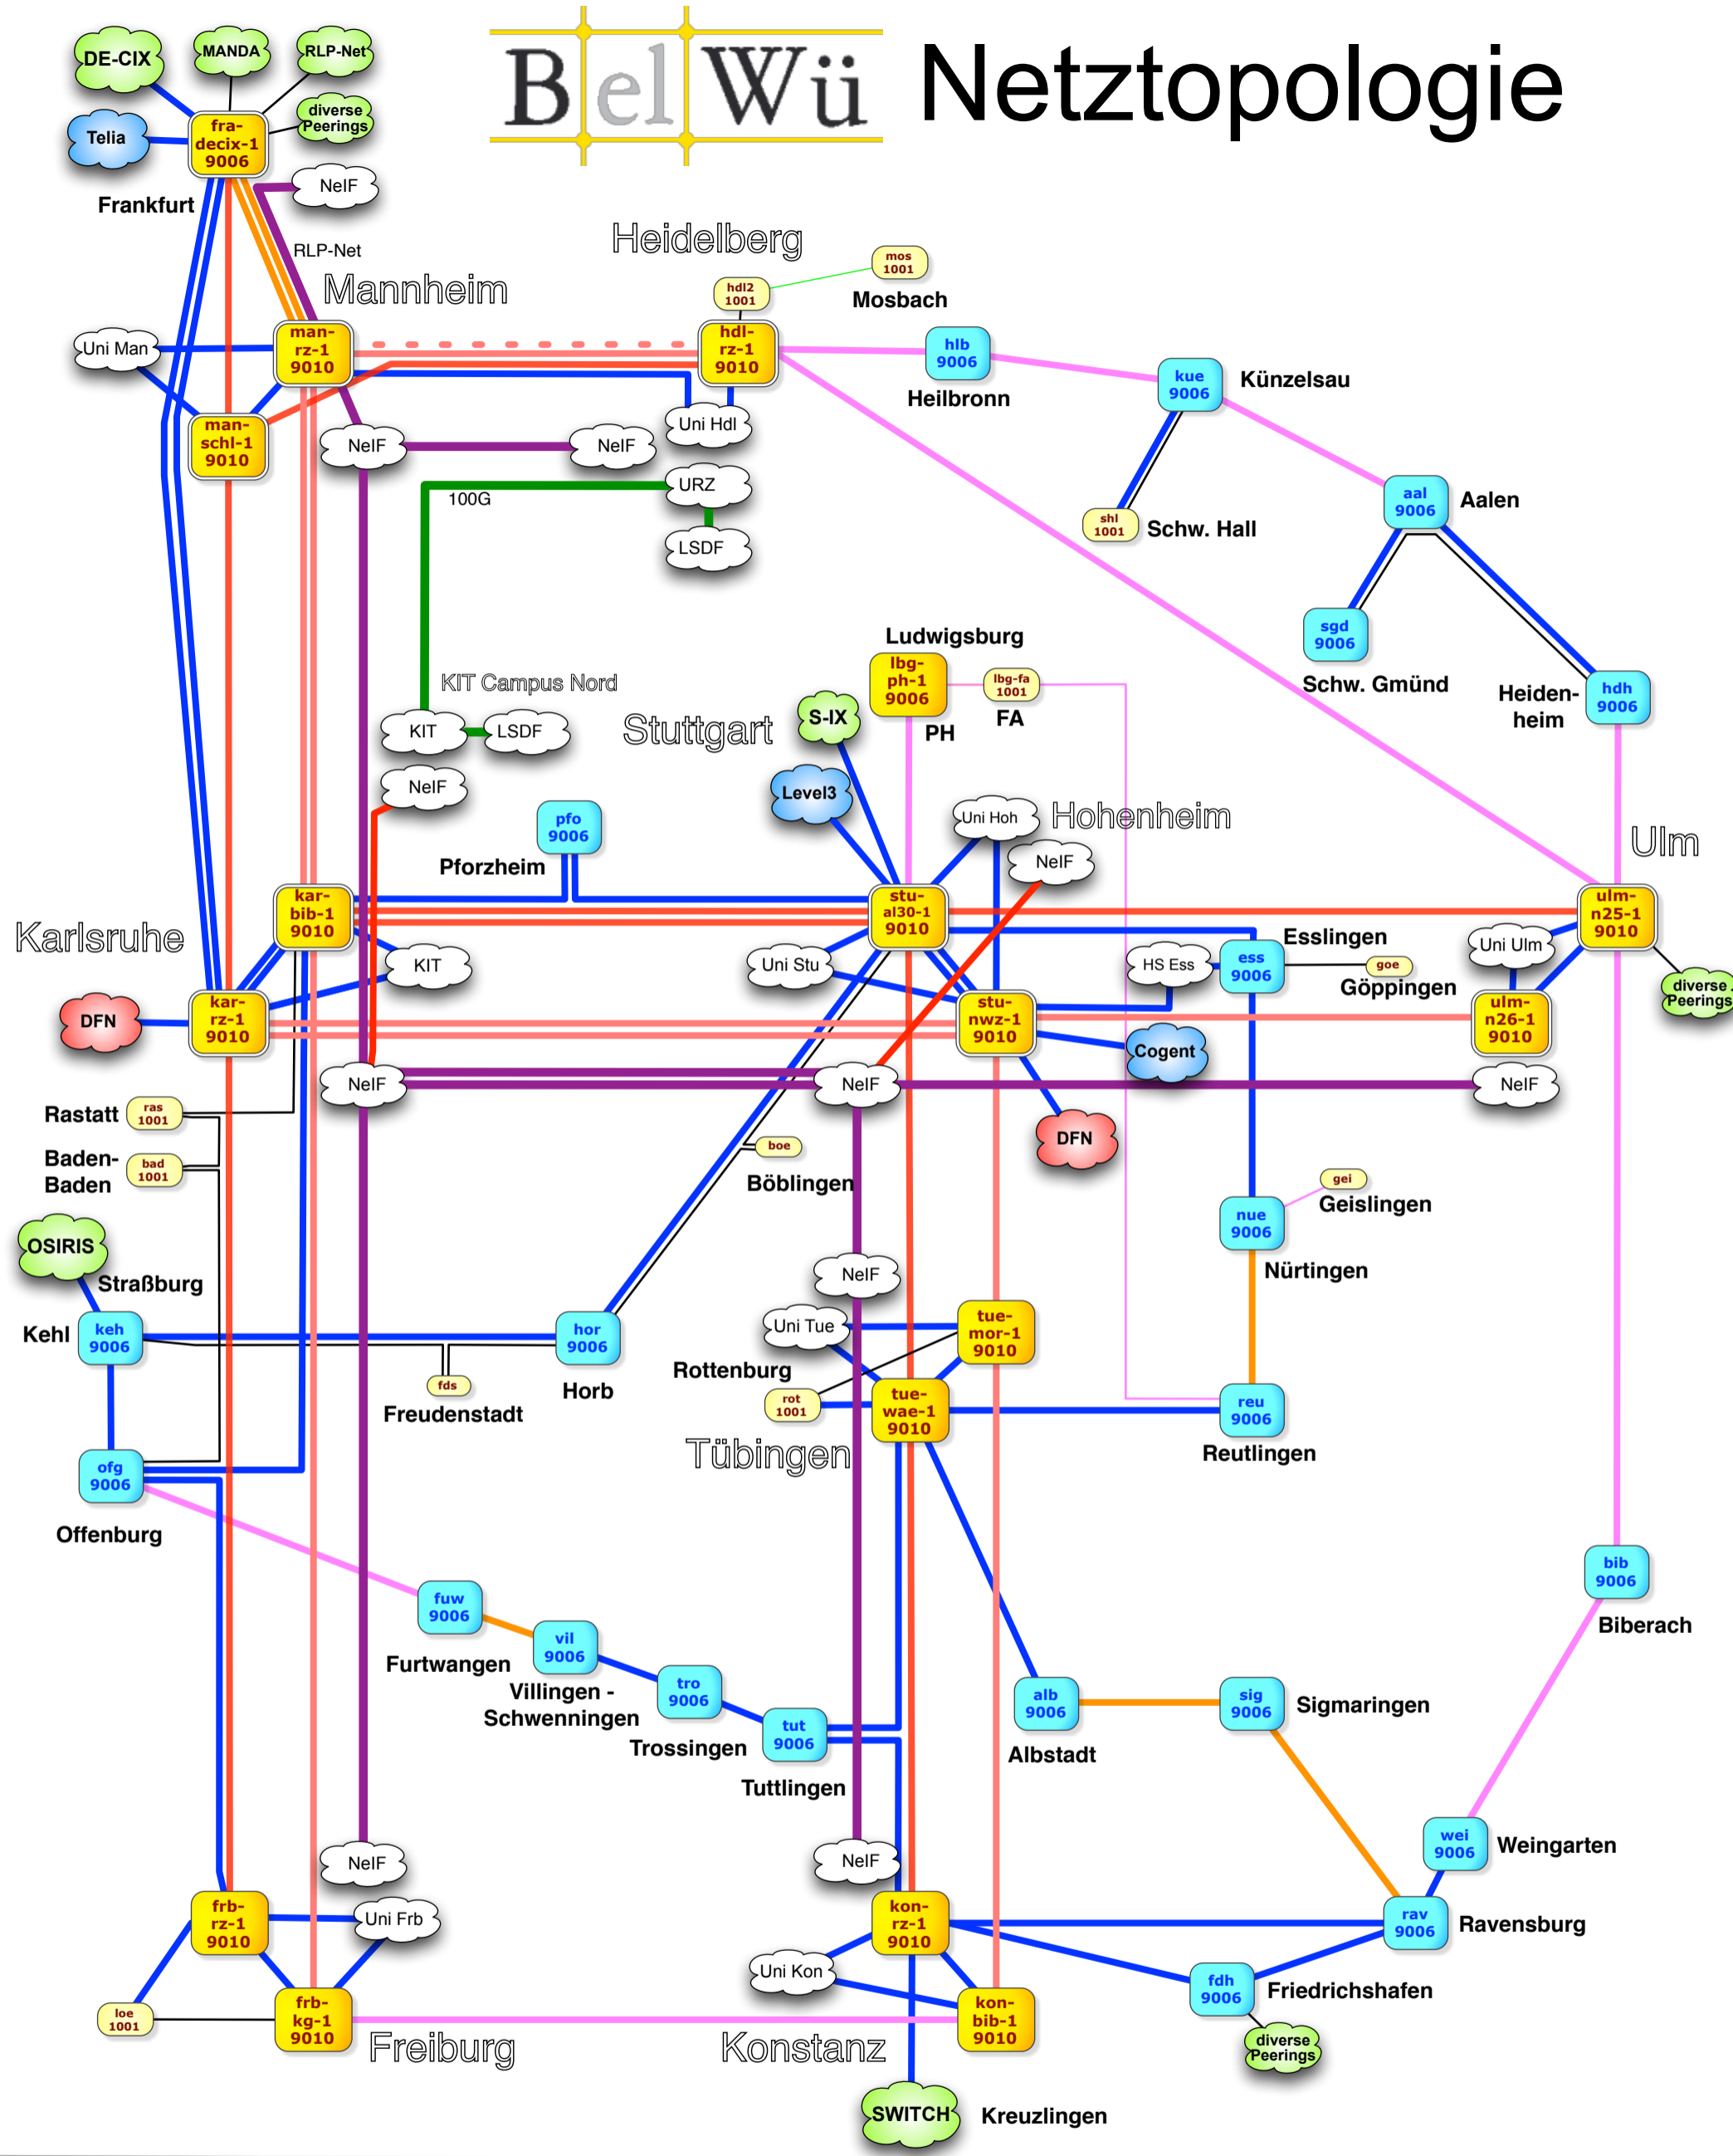

BelWü Netztopologie

<ul style="list-style-type: none"> — 100GE DWDM — 10GE DWDM, Uni/Core-Netz (potentiell 100GE) — 10GE DWDM, Uni/Core-Netz — 10GE DWDM oder LWL, Hochschulen — 10GE Bandbreite — 10GE opt. Fenster über Versatel/RLP-Net — 1GE LWL, 1GE Bandbreite, 155Mbit/s POS - - - in Planung 	<ul style="list-style-type: none"> aal 9006 Router (Name und Cisco Modell) fra1 9006 Router (ggf. mit full-routing) NetF Netzwerk für Innovation und Forschung Telia kommerzieller Upstream S-IX Internet Exchange DFN wissenschaftlicher Upstream 	<ul style="list-style-type: none"> FA Filmakademie PH Pädagogische Hochschule MANDA, RLP, SWITCH: Wissenschaftsnetze Darmstadt, Rheinland-Pfalz, Schweiz
---	--	---

BelWü-Koordination
 Universität Stuttgart
<http://www.belwue.de>
 Fri May 09 2014